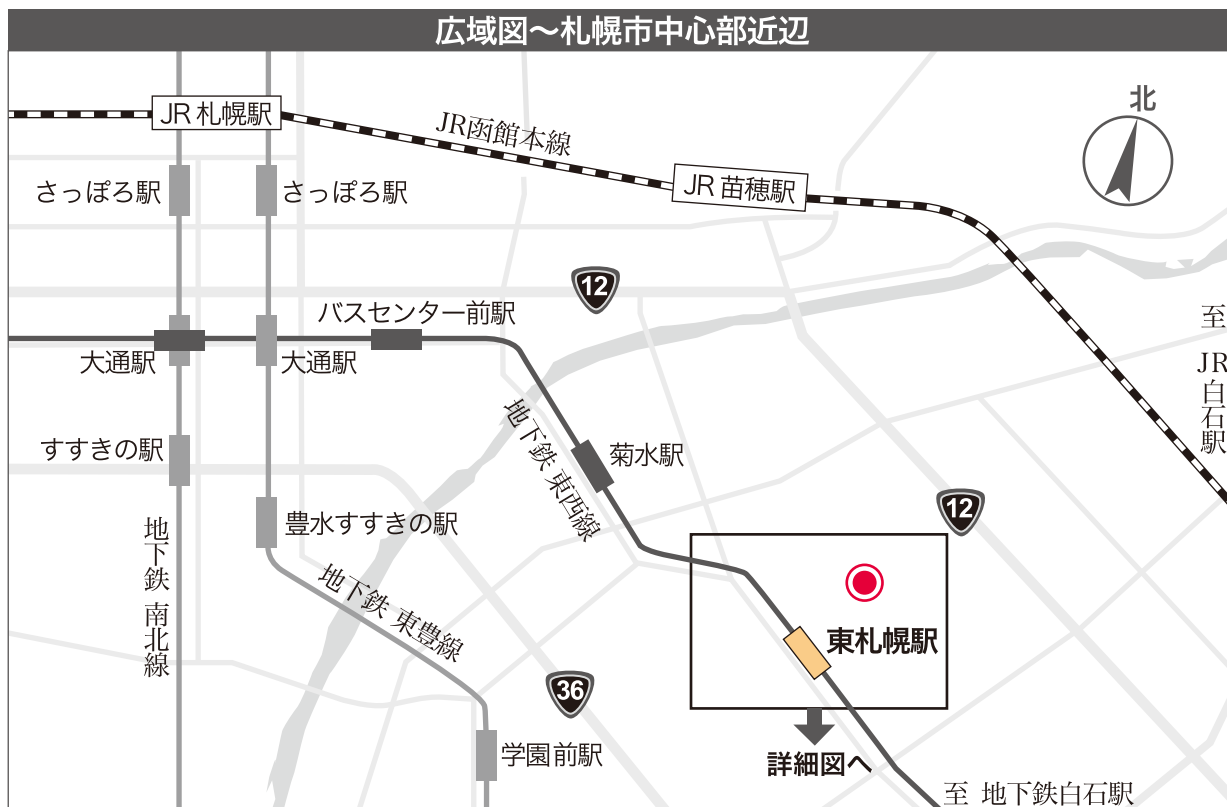

#### ■地下鉄をご利用の場合

地下鉄東西線の東札幌駅1番出口から徒歩約10分

#### ■車をご利用の場合

駐車場手前にある建物の中を通り抜けて、奥にある「産業振興棟」までお越しください

※ 駐車場の利用時間は8:30～22:30です

※ 駐車場は3時間まで無料です(3時間以降は¥100/30分)